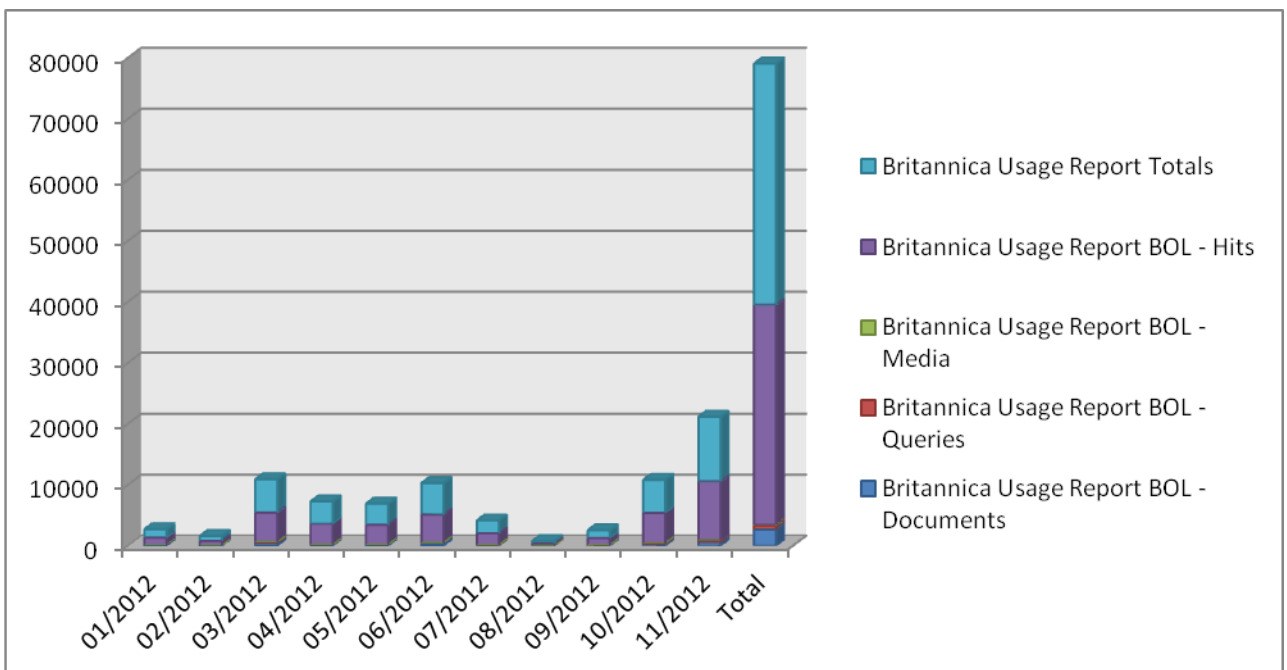

# ელექტრონული ბაზები

ილიაუნის ელექტრონული ბაზების მომხმარებელთა სტატისტიკის შედარებითი ანალიზი

ენციკლოპედია ბრიტანიკას მომხმარებლების სტატისტიკური მაჩვენებლები 2011

ენციკლოპედია ბრიტანიკას მომხმარებლების სტატისტიკური მაჩვენებლები 2012

კემბრიჯის ჟურნალების მომხმარებლების სტატისტიკური მაჩვენებლები 2011

კემბრიჯის ჟურნალების მომხმარებლების სტატისტიკური მაჩვენებლები 2012

### Library-ს მომხმარებლების სტატისტიკური მაჩვენებლები 2011