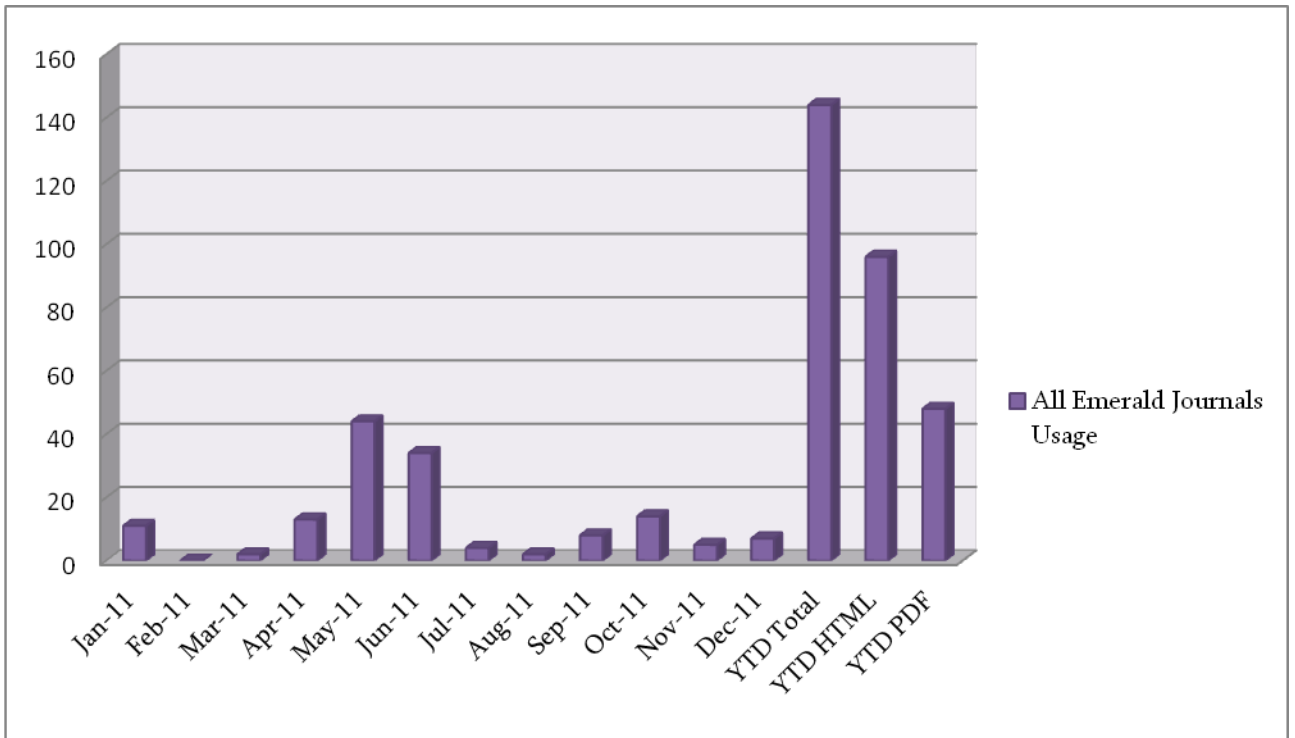

### Library-ს მომხმარებლების სტატისტიკური მაჩვენებლები 2011

### Library-ს მომხმარებლების სტატისტიკური მაჩვენებლები 2012

EBSCO-ს მომხმარებლების სტატისტიკური მაჩვენებლები 2011

EBSCO-ს მომხმარებლების სტატისტიკური მაჩვენებლები 2012

### Emerald-ის მომხმარებლების სტატისტიკური მაჩვენებლები 2011

### Emerald-ის მომხმარებლების სტატისტიკური მაჩვენებლები 2012

Project MUSE-ის მომხმარებლების სტატისტიკური მაჩვენებლები 2011

Project MUSE-ის მომხმარებლების სტატისტიკური მაჩვენებლები 2012